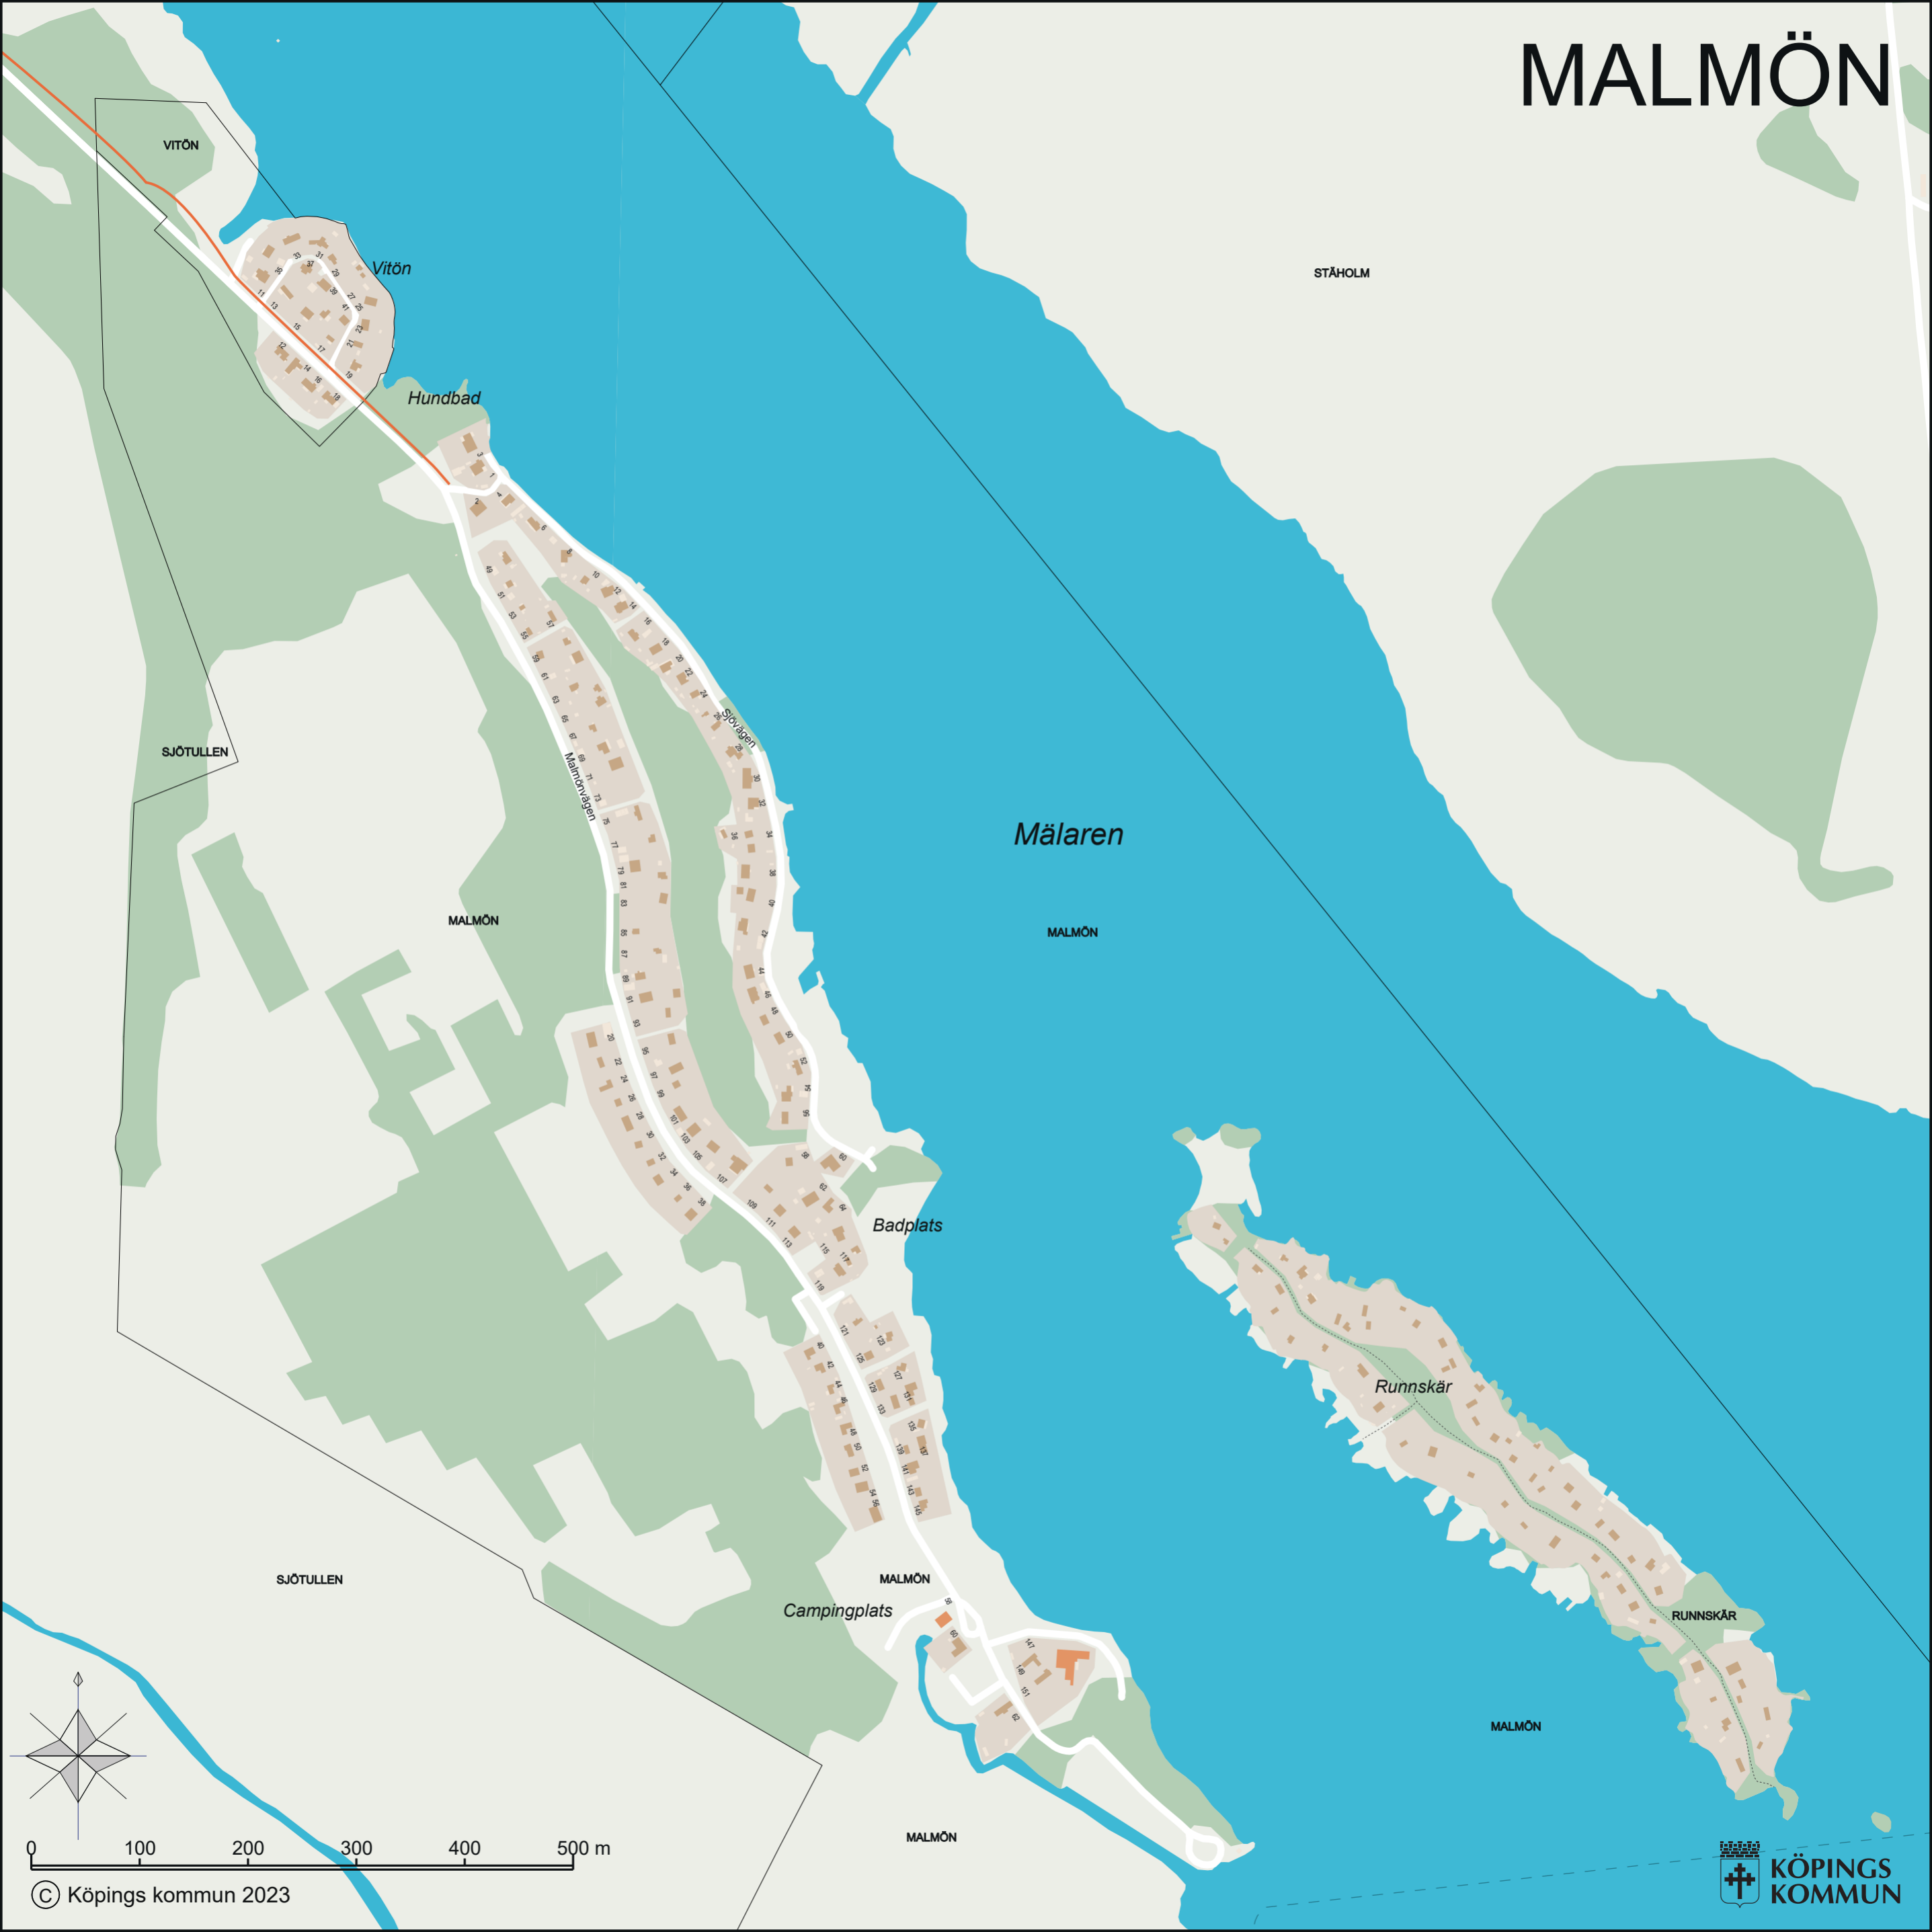

MALMÖN

VITÖN

Vitön

Hundbad

STÅHOLM

SJÖTULLEN

MALMÖN

Mälaren

MALMÖN

Malmönåsen

Sjövägen

Badplats

Runnskär

RUNNSKÄR

SJÖTULLEN

MALMÖN

Campingplats

MALMÖN

MALMÖN

0 100 200 300 400 500 m